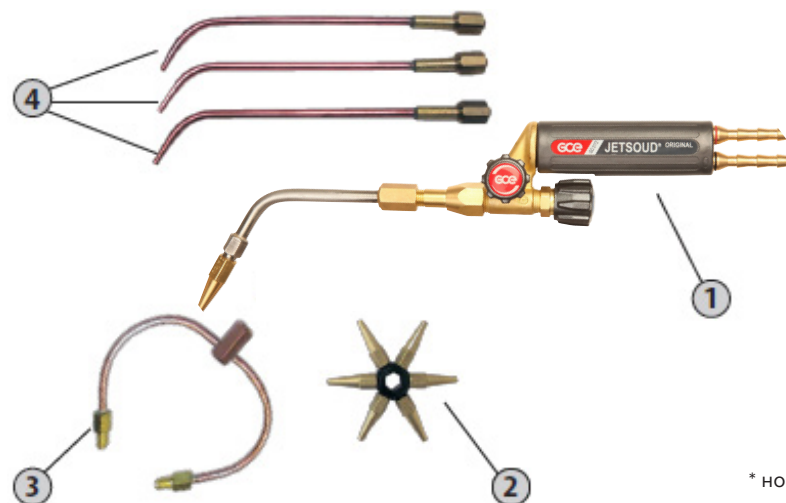

JETSOUND SI	
Сварочные мундштуки (6 шт.) – ацетилен	2
Сварочные мундштуки (6 шт.) – пропан	2
Двухпламенная насадка	3
Гибкий сварочный наконечник, 160 л/ч	4
Гибкий сварочный наконечник, 250 л/ч	4
Гибкий сварочный наконечник, 315 л/ч	4

* новые модели будут доступны по мере продажи старых моделей.

Gas Control Equipment